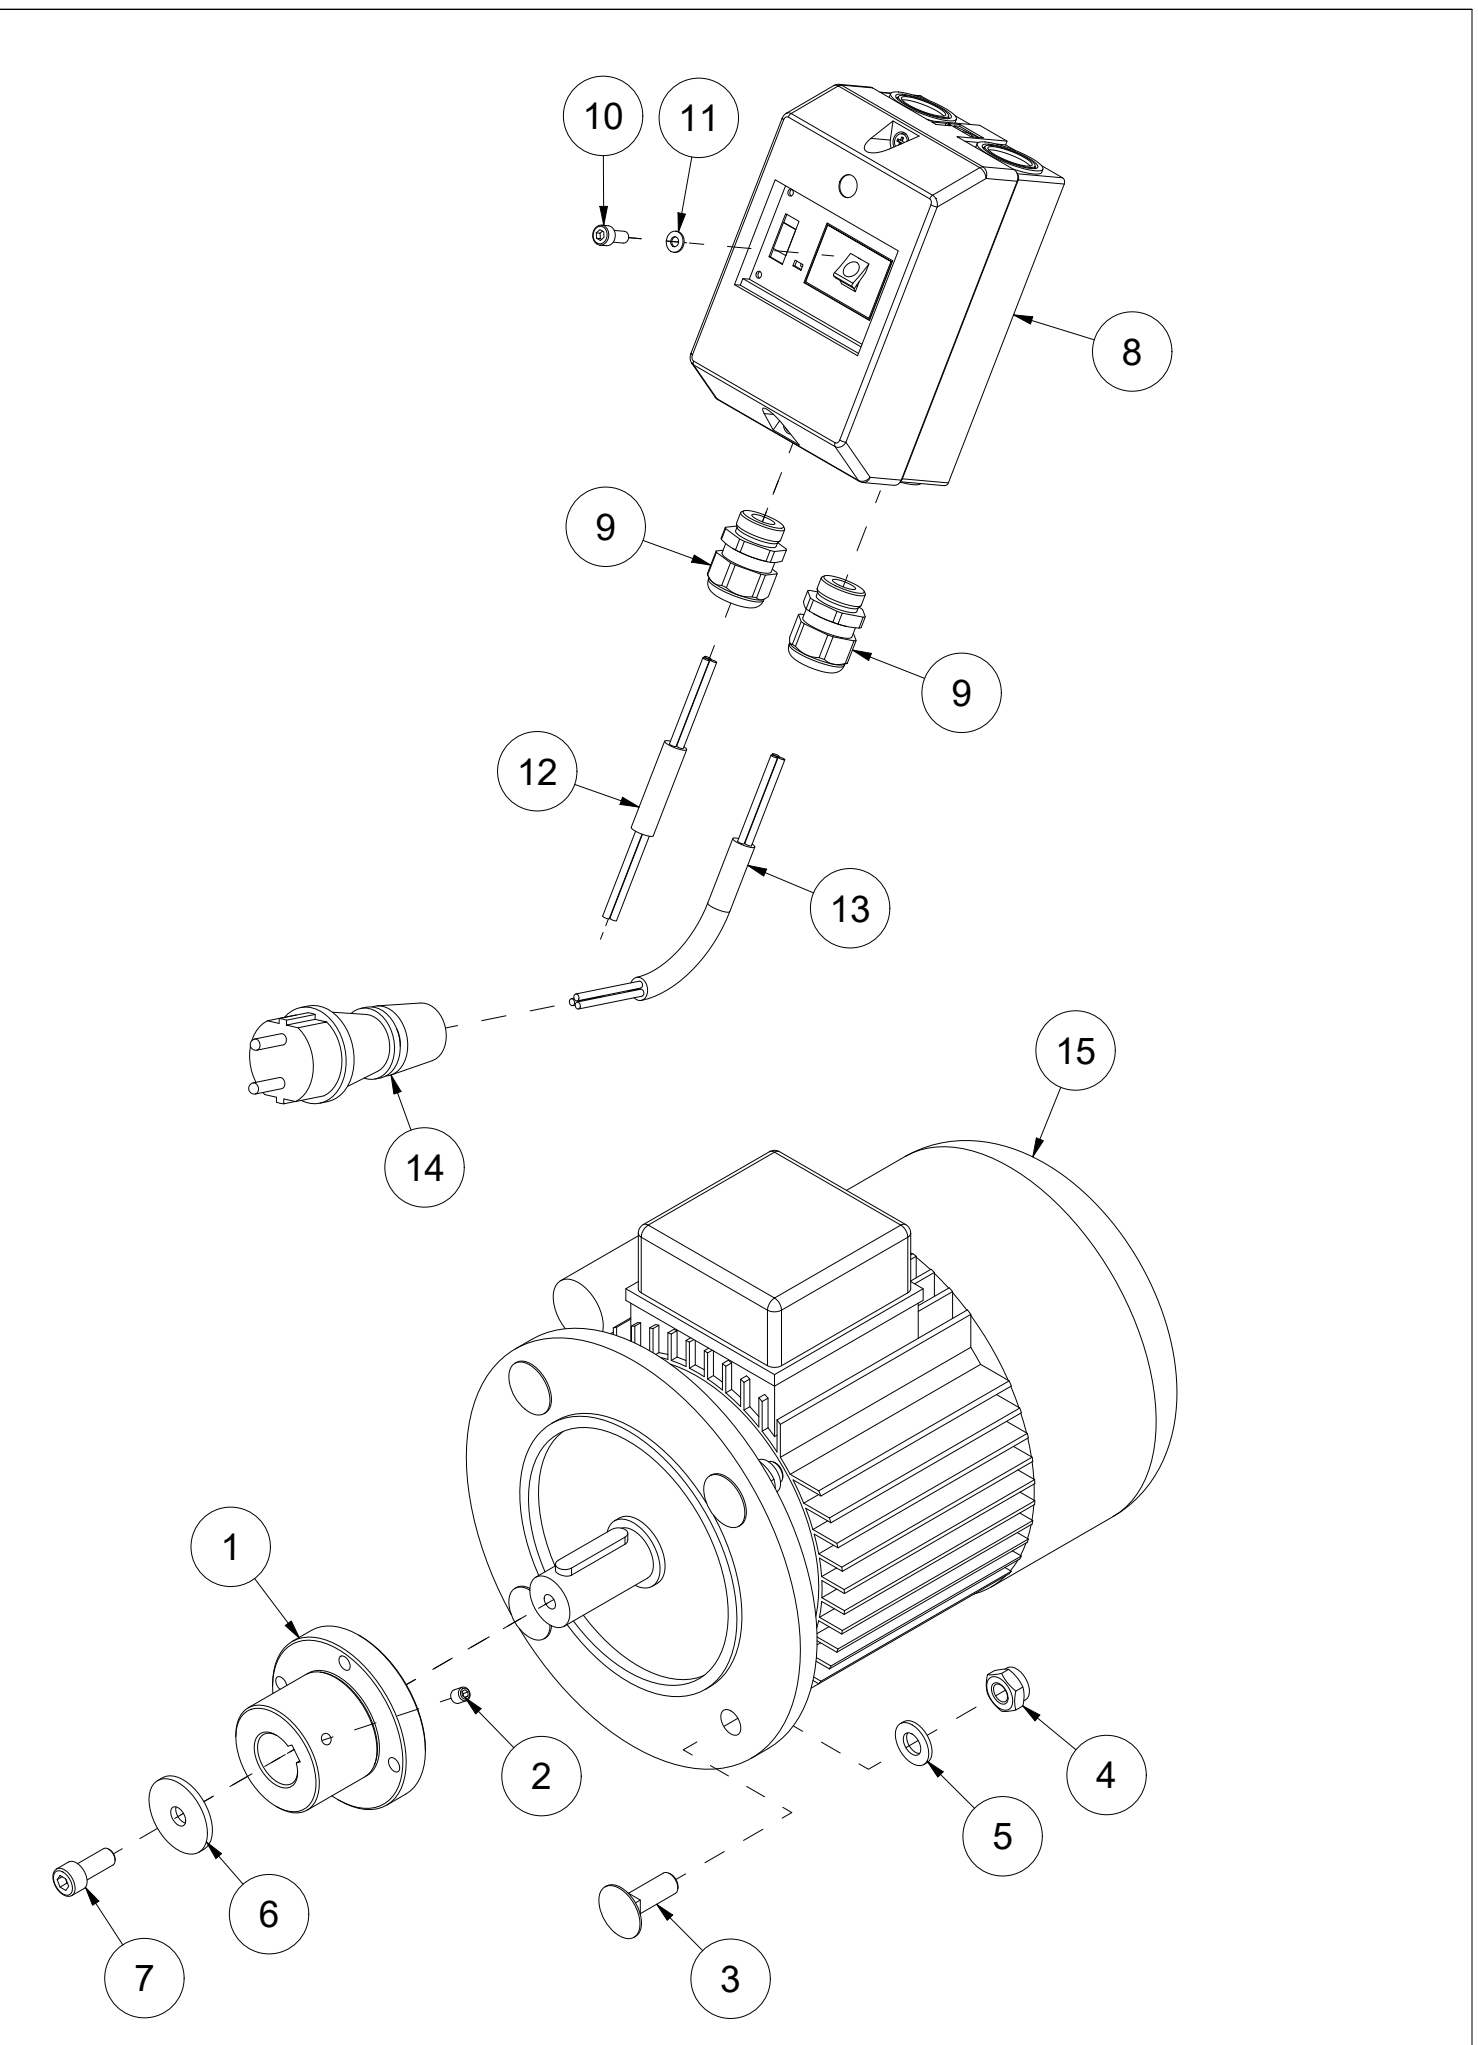

SV325 Spare parts catalogue

Duun Industrier as
7630 Åsen, Norway
www.duun.no

001 Hull SV325

Pos	Qty	Article no	Designation
1	1	41441015	Hull
2	2	41441010	Sleeve
3	2	2941409	Wheel WH. PVO 160x40-Ø20,1 HL58160x40 Ø20 HL58
4	2	2483611	Locking nut M12 EIZn DIN 985
5	4	2531069	Washer M12 EIZn DIN 125
6	2	2422364	Hexagon screw M12x90 EIZn 8.8 DIN 931
7	12	2422244	Hexagon screw M8x20 EIZn 8.8 DIN 933
8	12	2483609	Locking nut M8 EIZn DIN 985
9	24	2531047	Washer M8 EIZn DIN 125
10	1	2935071	Adhesive label Duun H60
11	1	41441014	Fan housing 325
12	1	41441017	Funnel Ø127
13	1	41441019	Spiral hose Ø127 L5000
14	1	2544235	Hose clamp Ø104-138
15	1	41441020	Spiral hose Ø140 L2000
16	2	2544236	Hose clamp Ø130-165
17	2	2225108	Rubber plug ø 20,0mm
18	1	2935188	Adhesive label 135x48 Cut hazard

002 Electric motor 1,5 kW SV325

Pos	Qty	Article no	Designation
1	1	41441007	Adapter 1.5 Kw motor
2	1	2473195	Threaded pin M6x6 St DIN 916
3	4	2344331	Locking screw M10x30 EIZn 8.8 DIN 603
4	4	2483610	Locking nut M10 EIZn DIN 985
5	4	2531060	Washer M10 EIZn DIN 125
6	1	2533058	Body washer ø9/35x3 EIZn
7	1	2477244	Unbrako cylinder screw M8x20 EIZn DIN 912
8	1	41441022	Junction box with GV2 motor protection, complete
9	2	4127615	Nipple with strain relief M20
10	2	2477161	Unbrako cylinder screw M5x12 EIZn DIN 912
11	2	2531029	Washer M5 EIZn DIN 125
12	1	41441023	Rubber cable 3G1,5 L600
13	1	41441024	Rubber cable 3G1,5 L3000
14	1	4321702	Plug 16A 230V IP54 with strain relief
15	1	4257100	Electric motor 1,5kW 230V 50Hz 2800rpm GMYL 90S-2