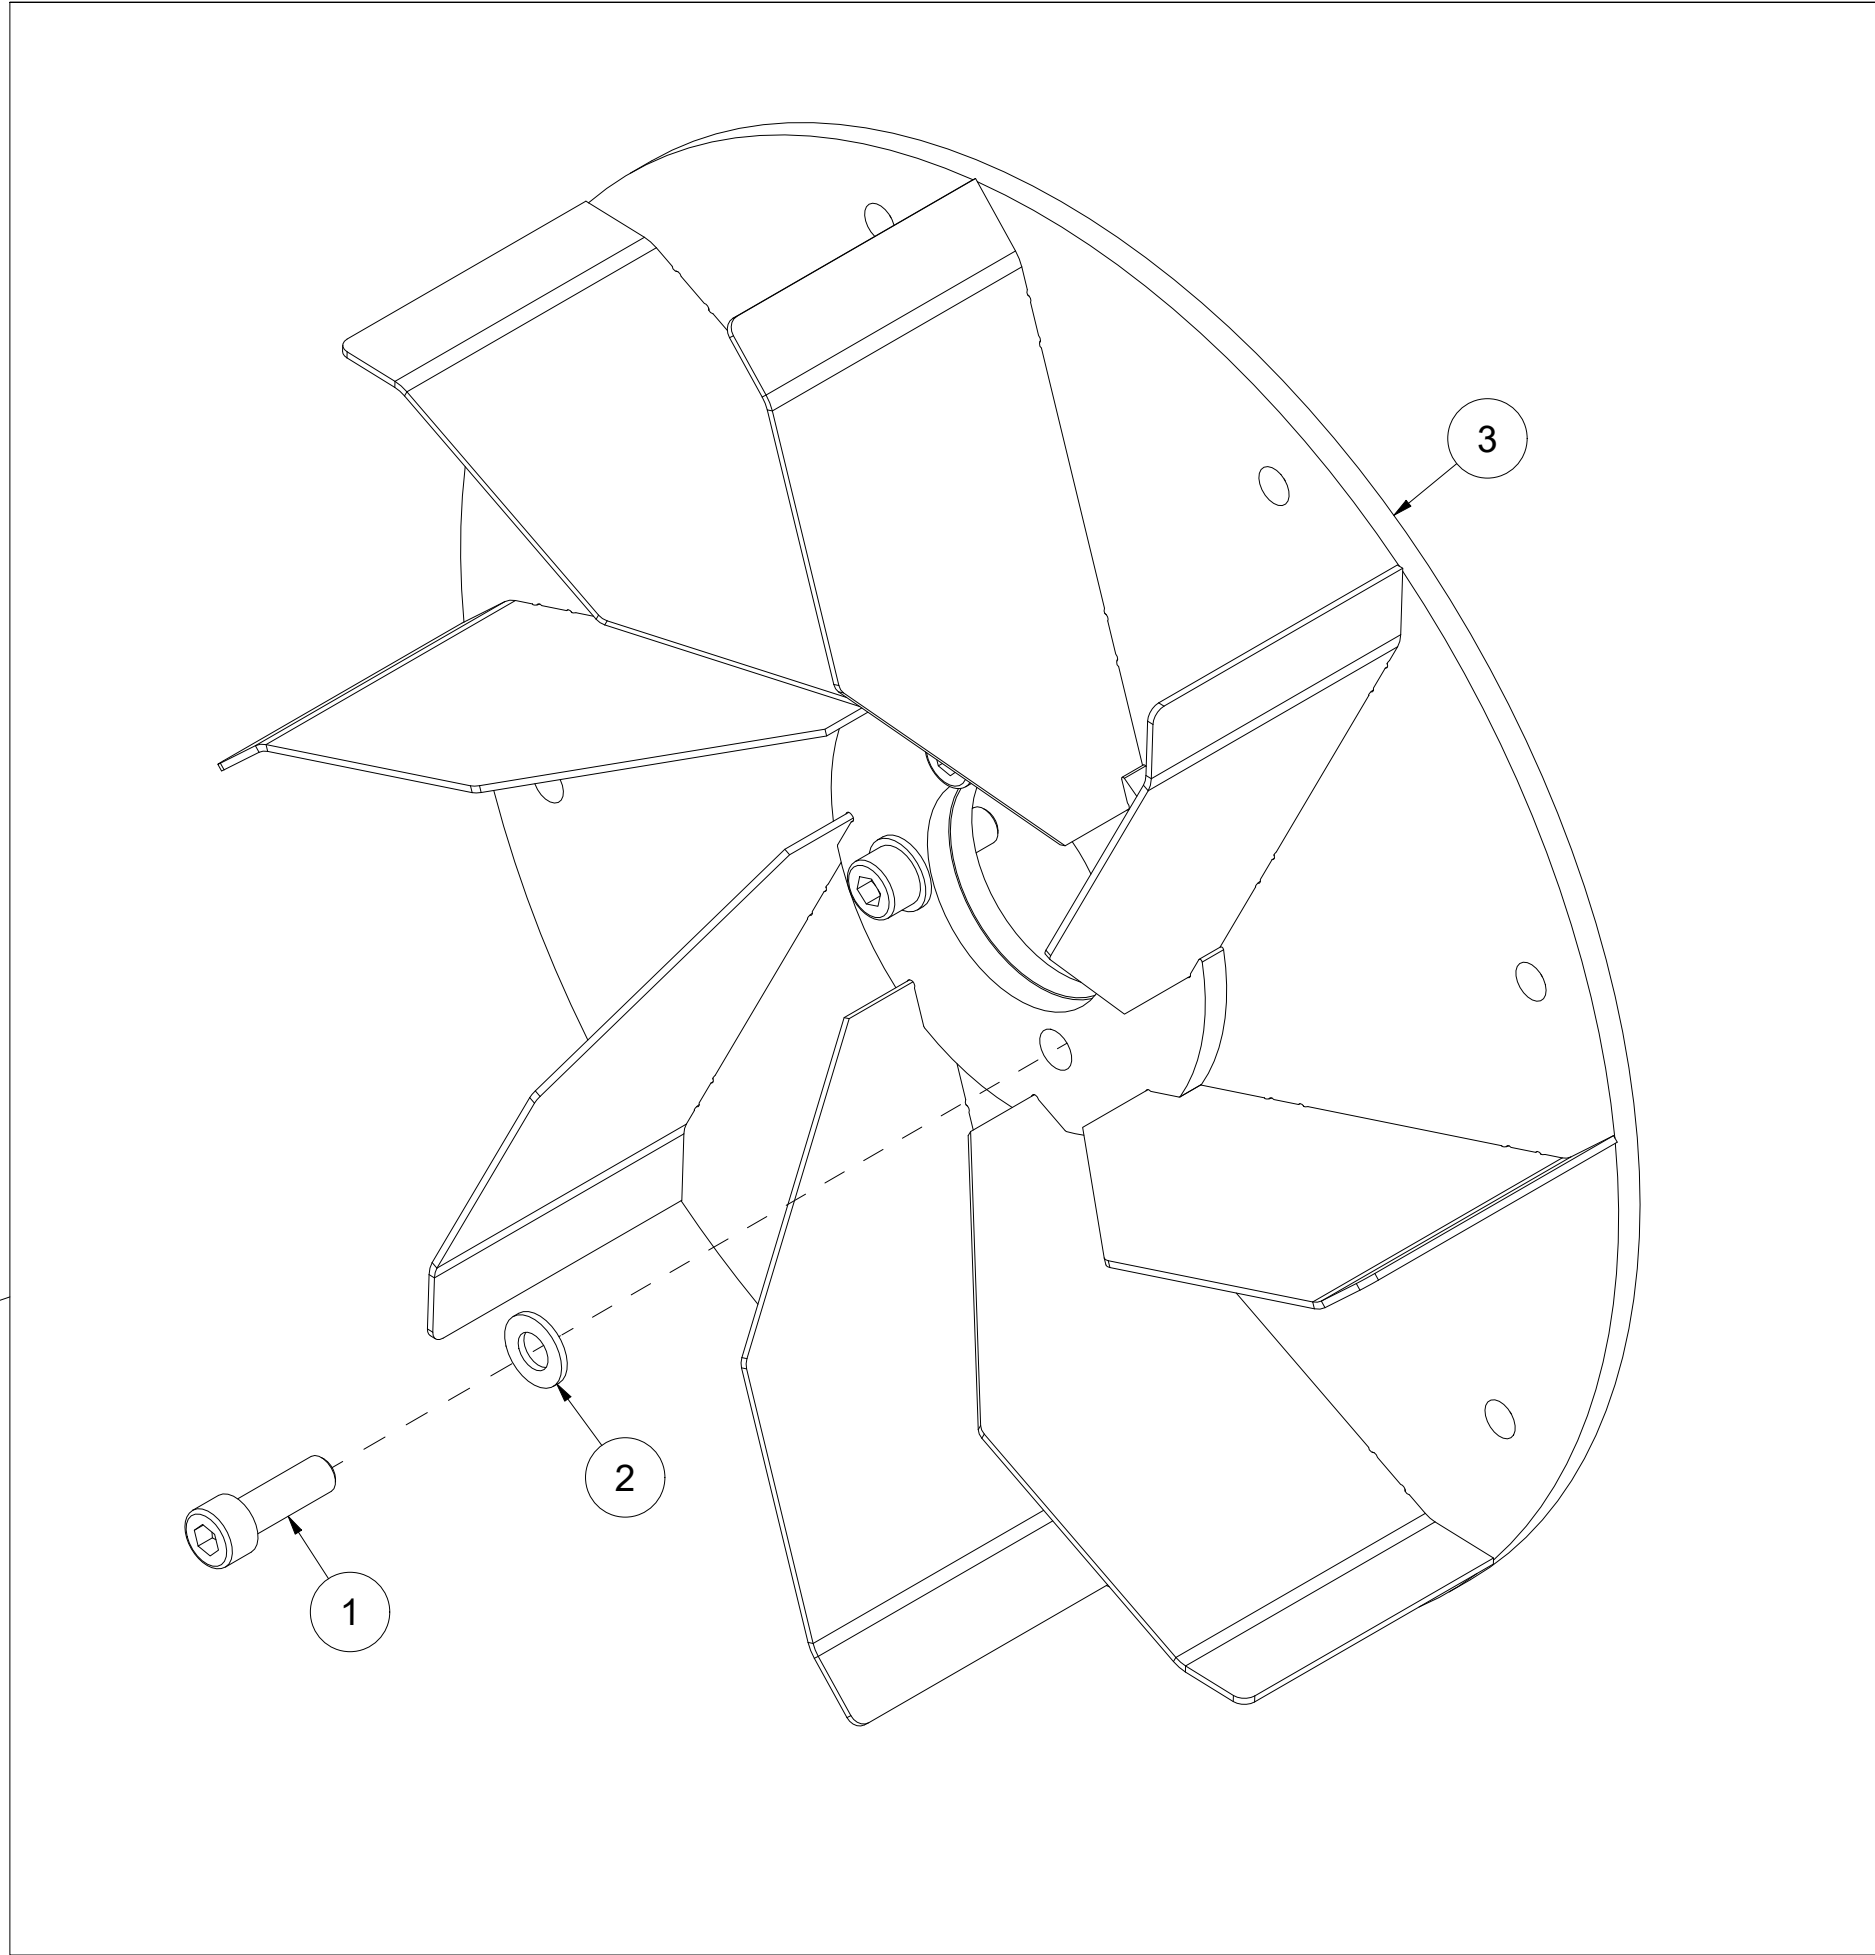

004 Fan wheel SV325

Pos	Qty	Article no	Designation
1	4	2472315	Unbrako cylinder screw M8x25 ElZn DIN 912
2	4	2531047	Washer M8 ElZn DIN 125
3	1	41441011	Fan wheel Ø325