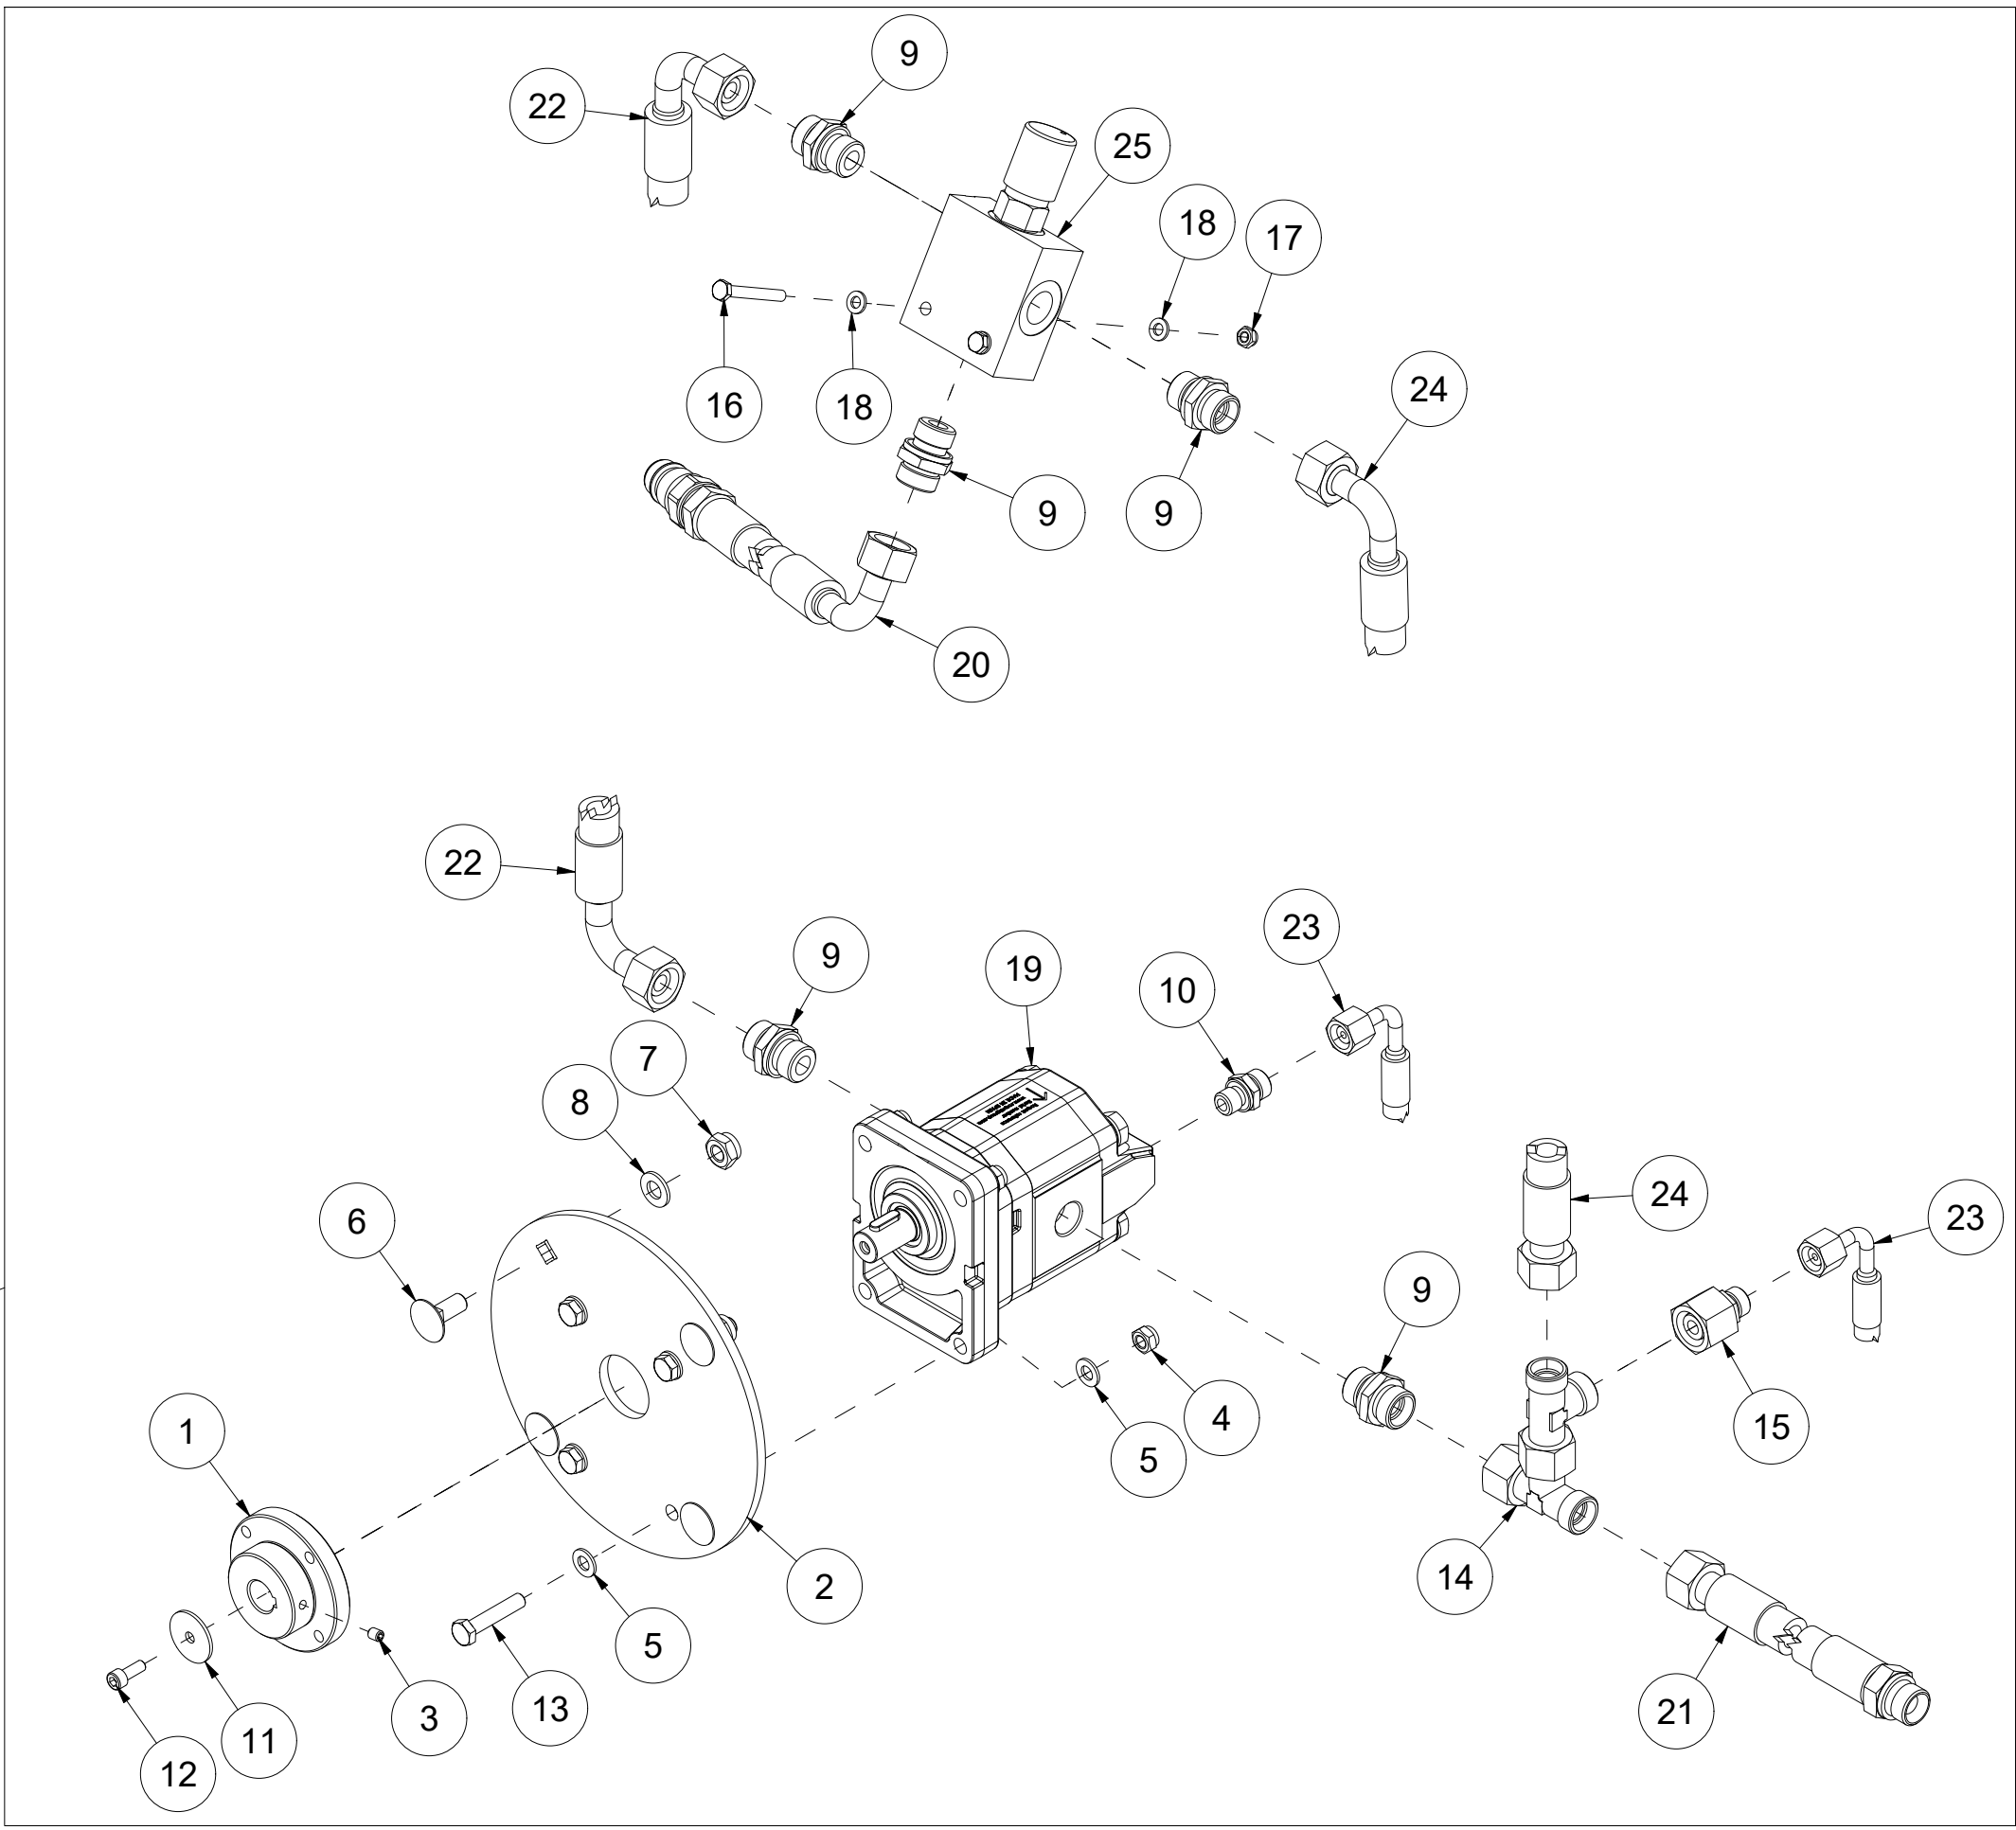

003 Hydraulic operation SV325

Pos	Qty	Article no	Designation
1	1	41441008	Adapter 8 cm³ Hydraulic motor
2	1	41441009	Adapter plate 8.3 cm³ Hydraulic motor
3	1	2473195	Threaded pin M6x6 St DIN 916
4	4	2483609	Locking nut M8 EIZn DIN 985
5	8	2531047	Washer M8 EIZn DIN 125
6	4	2344330	Locking screw M10x25 EIZn 8.8 DIN 603
7	4	2483610	Locking nut M10 EIZn DIN 985
8	4	2531060	Washer M10 EIZn DIN 125
9	5	2957768	Hexagon nipple GEK BSP 1/2" L15 ED
10	1	2957754	Hexagon nipple GEK BSP 1/4" L10 ED
11	1	41201047	Washer Ø6,5/30x2
12	1	2477200	Unbrako cylinder screw M6x16 EIZn DIN 912
13	4	2422252	Hexagon screw M8x40 EIZn 8.8 DIN 931
14	2	2957776	T-Hexagon nipple EVLK 15L
15	1	2957510	Transition L15-L10
16	2	2422217	Hexagon screw M6x50 EIZn 8.8 DIN 931
17	2	2483608	Locking nut M6 EIZn DIN 985
18	4	2531039	Washer M6 EIZn DIN 125
19	1	2955565	Cog wheel motor GR2 6ccm
20	1	2958180	Hydraulic hose 1/2" L3250
21	1	2958522	Hydraulic hose 1/2" L3000
22	1	2958523	Hydraulic hose 1/2" L400
23	1	2958218	Hydraulic hose 1/4" L300
24	1	2958241	Hydraulic hose 1/2" L300
25	1	2955238	Sawdust fan regulation valve DPZ30/Q-H + 30-C3-B08