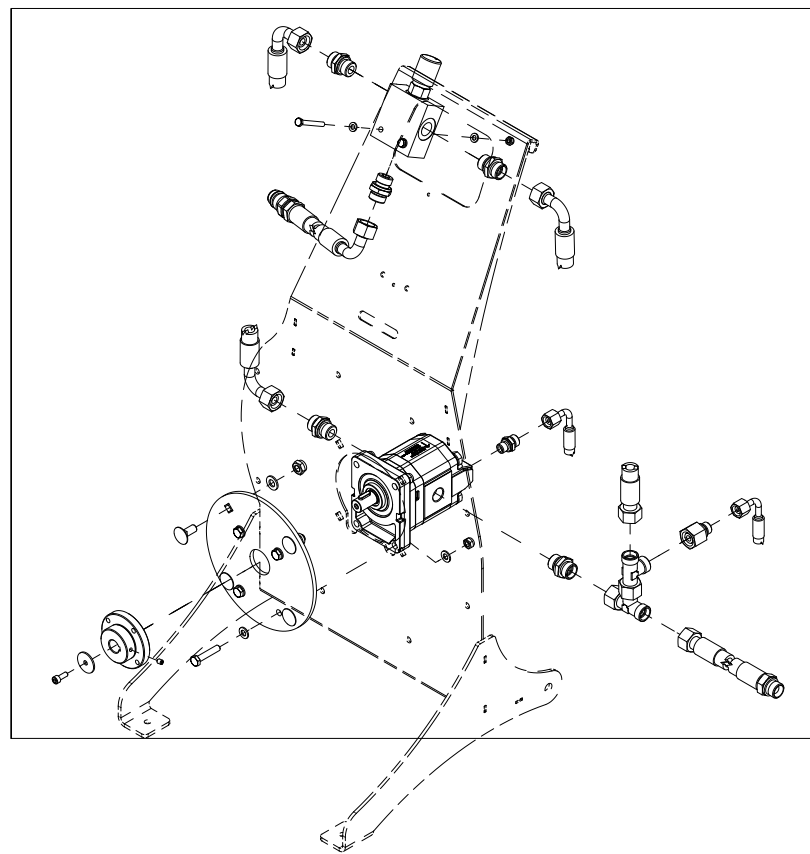

003 Hydraulic operation SV325

Pos	Qty	Article no	Designation
1	1	41441008	Adapter 8 cm³ Hydraulic motor
2	1	41441009	Adapter plate 8.3 cm³ Hydraulic motor
3	1	2473195	Threaded pin M6x6 St DIN 916
4	4	2483609	Locking nut M8 EIZn DIN 985
5	8	2531047	Washer M8 EIZn DIN 125
6	4	2344330	Locking screw M10x25 EIZn 8.8 DIN 603
7	4	2483610	Locking nut M10 EIZn DIN 985
8	4	2531060	Washer M10 EIZn DIN 125
9	5	2957768	Hexagon nipple GEK BSP 1/2" L15 ED
10	1	2957754	Hexagon nipple GEK BSP 1/4" L10 ED
11	1	41201047	Washer Ø6,5/30x2
12	1	2477200	Unbrako cylinder screw M6x16 EIZn DIN 912
13	4	2422252	Hexagon screw M8x40 EIZn 8.8 DIN 931
14	2	2957776	T-Hexagon nipple EVLK 15L
15	1	2957510	Transition L15-L10
16	2	2422217	Hexagon screw M6x50 EIZn 8.8 DIN 931
17	2	2483608	Locking nut M6 EIZn DIN 985
18	4	2531039	Washer M6 EIZn DIN 125
19	1	2955565	Cog wheel motor GR2 6ccm
20	1	2958180	Hydraulic hose 1/2" L3250
21	1	2958522	Hydraulic hose 1/2" L3000
22	1	2958523	Hydraulic hose 1/2" L400
23	1	2958218	Hydraulic hose 1/4" L300
24	1	2958241	Hydraulic hose 1/2" L300
25	1	2955238	Sawdust fan regulation valve DPZ30/Q-H + 30-C3-B08