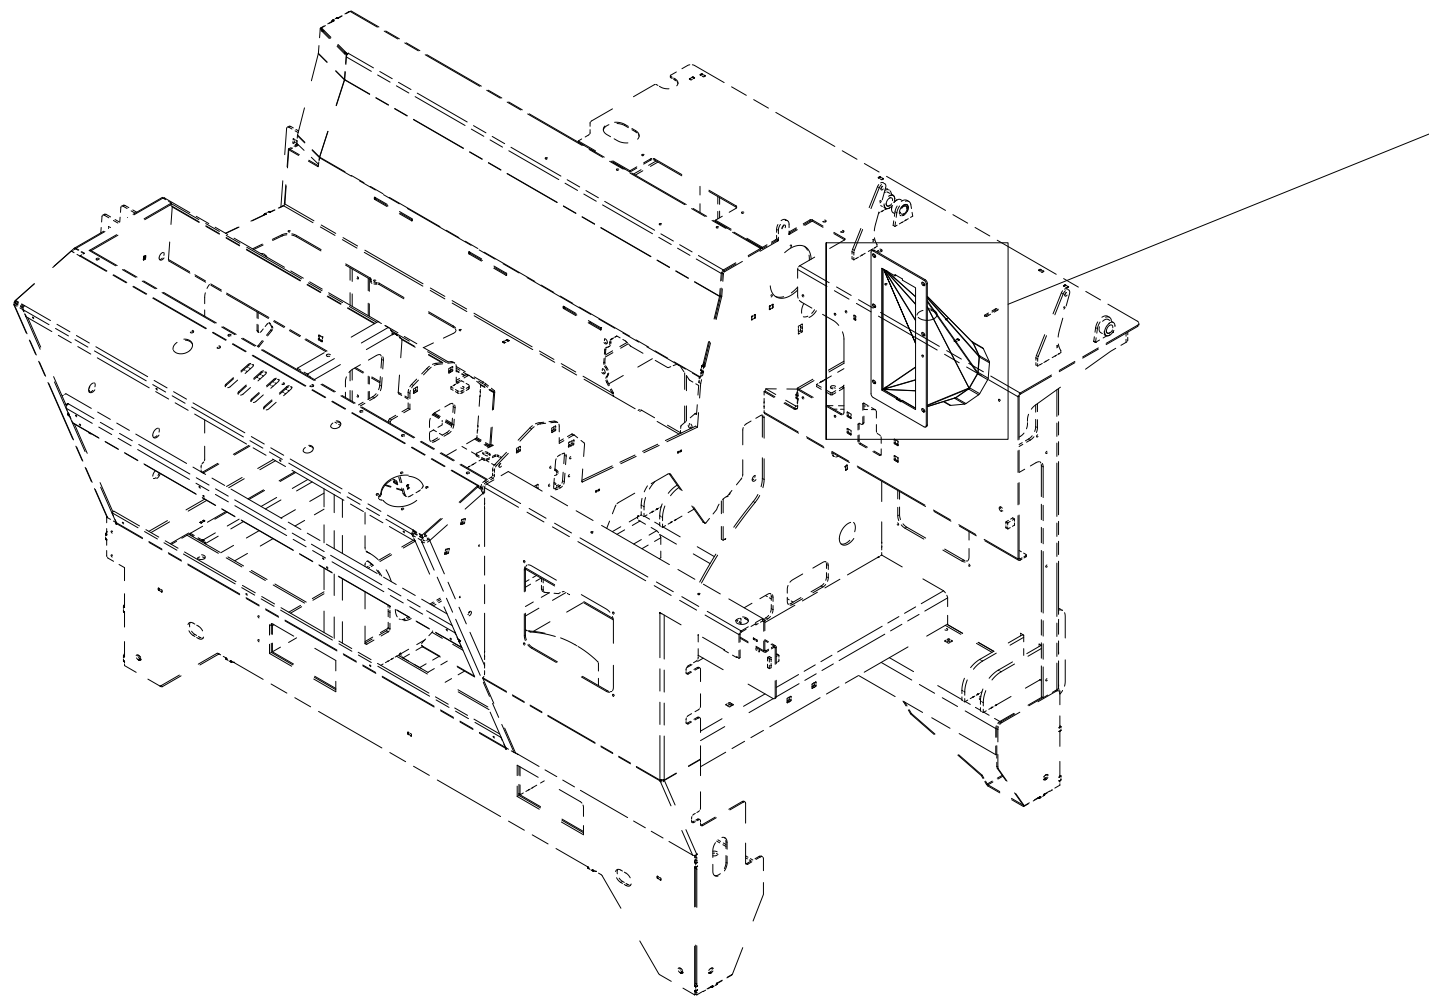

Pos	Qty	Article no	Designation
1	4	2472315	Unbrako cylinder screw M8x25 ElZn DIN 912
2	4	2531047	Washer M8 ElZn DIN 125
3	1	41441011	Fan wheel Ø325

005 Saw dust funnel SV325