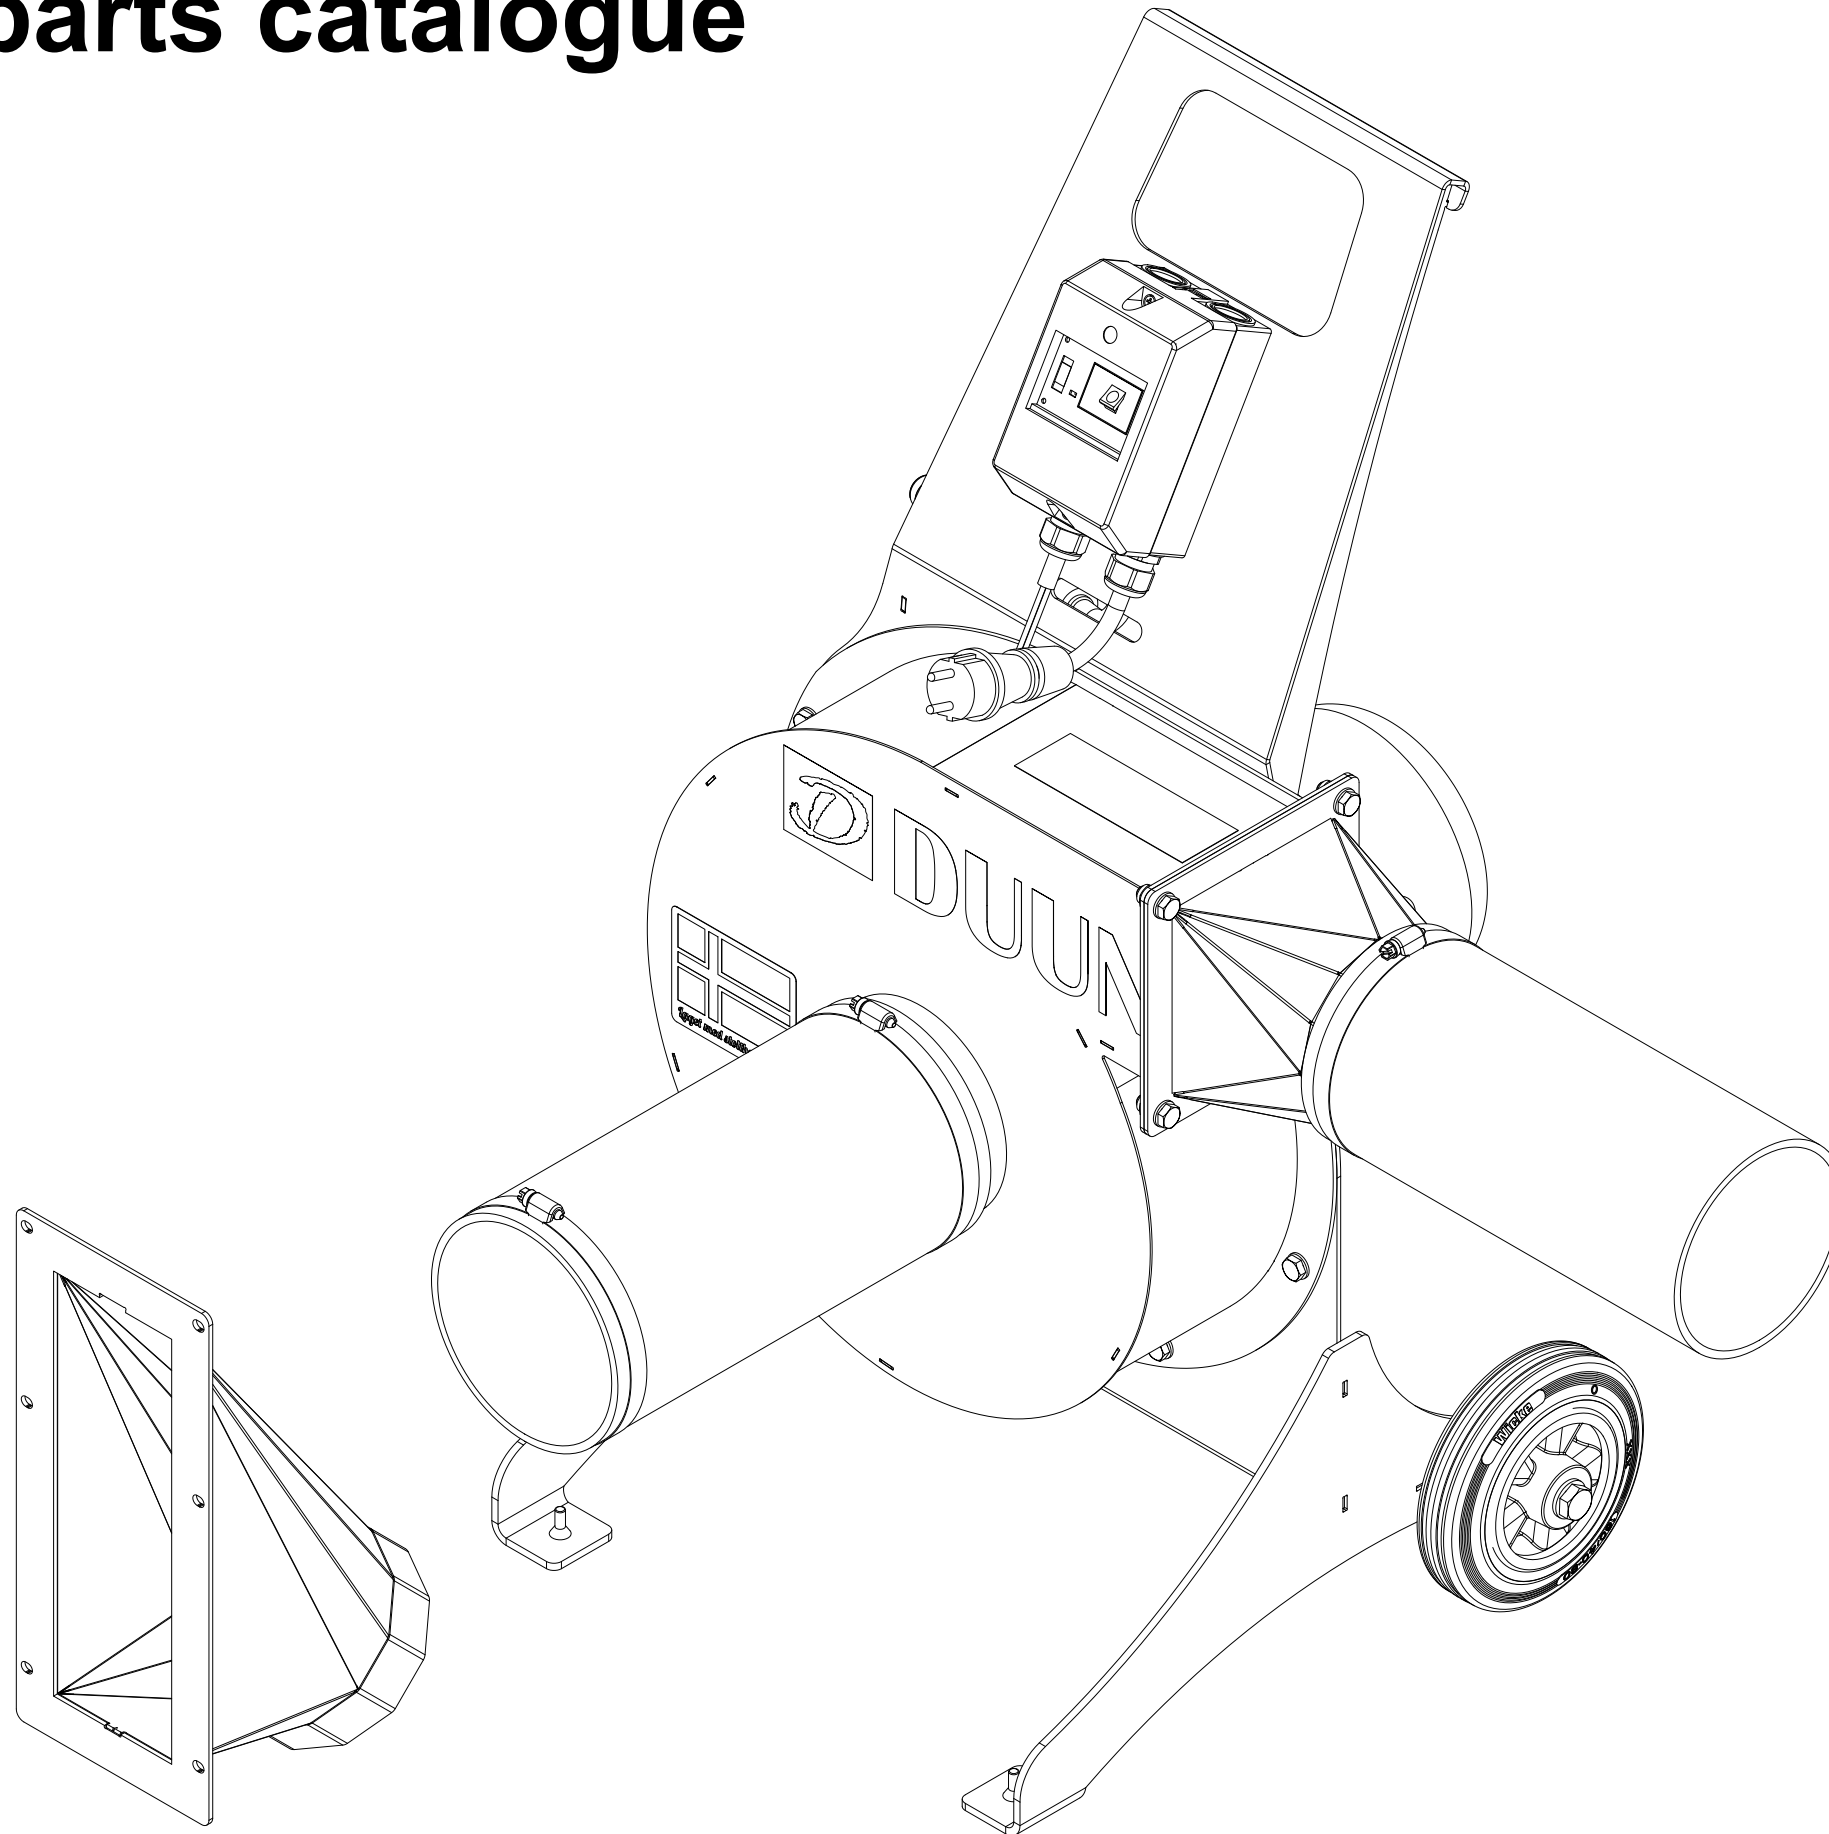

SV325 Spare parts catalogue

Duun Industrier as
7630 Åsen, Norway
www.duun.no

001 Hull SV325

Pos	Qty	Article no	Designation
1	1	41441015	Hull
2	2	41441010	Sleeve
3	2	2941409	Wheel WH. PVO 160x40-Ø20,1 HL58160x40 Ø20 HL58
4	2	2483611	Locking nut M12 EIZn DIN 985
5	4	2531069	Washer M12 EIZn DIN 125
6	2	2422364	Hexagon screw M12x90 EIZn 8.8 DIN 931
7	12	2422244	Hexagon screw M8x20 EIZn 8.8 DIN 933
8	12	2483609	Locking nut M8 EIZn DIN 985
9	24	2531047	Washer M8 EIZn DIN 125
10	1	2935071	Adhesive label Duun H60
11	1	41441014	Fan housing 325
12	1	41441017	Funnel Ø127
13	1	41441019	Spiral hose Ø127 L5000
14	1	2544235	Hose clamp Ø104-138
15	1	41441020	Spiral hose Ø140 L2000
16	2	2544236	Hose clamp Ø130-165
17	2	2225108	Rubber plug ø 20,0mm
18	1	2935188	Adhesive label 135x48 Cut hazard

002 Electric motor 1,5 kW SV325

Pos	Qty	Article no	Designation
1	1	41441007	Adapter 1.5 Kw motor
2	1	2473195	Threaded pin M6x6 St DIN 916
3	4	2344331	Locking screw M10x30 EIZn 8.8 DIN 603
4	4	2483610	Locking nut M10 EIZn DIN 985
5	4	2531060	Washer M10 EIZn DIN 125
6	1	2533058	Body washer ø9/35x3 EIZn
7	1	2477244	Unbrako cylinder screw M8x20 EIZn DIN 912
8	1	41441022	Junction box with GV2 motor protection, complete
9	2	4127615	Nipple with strain relief M20
10	2	2477161	Unbrako cylinder screw M5x12 EIZn DIN 912
11	2	2531029	Washer M5 EIZn DIN 125
12	1	41441023	Rubber cable 3G1,5 L600
13	1	41441024	Rubber cable 3G1,5 L3000
14	1	4321702	Plug 16A 230V IP54 with strain relief
15	1	4257100	Electric motor 1,5kW 230V 50Hz 2800rpm GMYL 90S-2