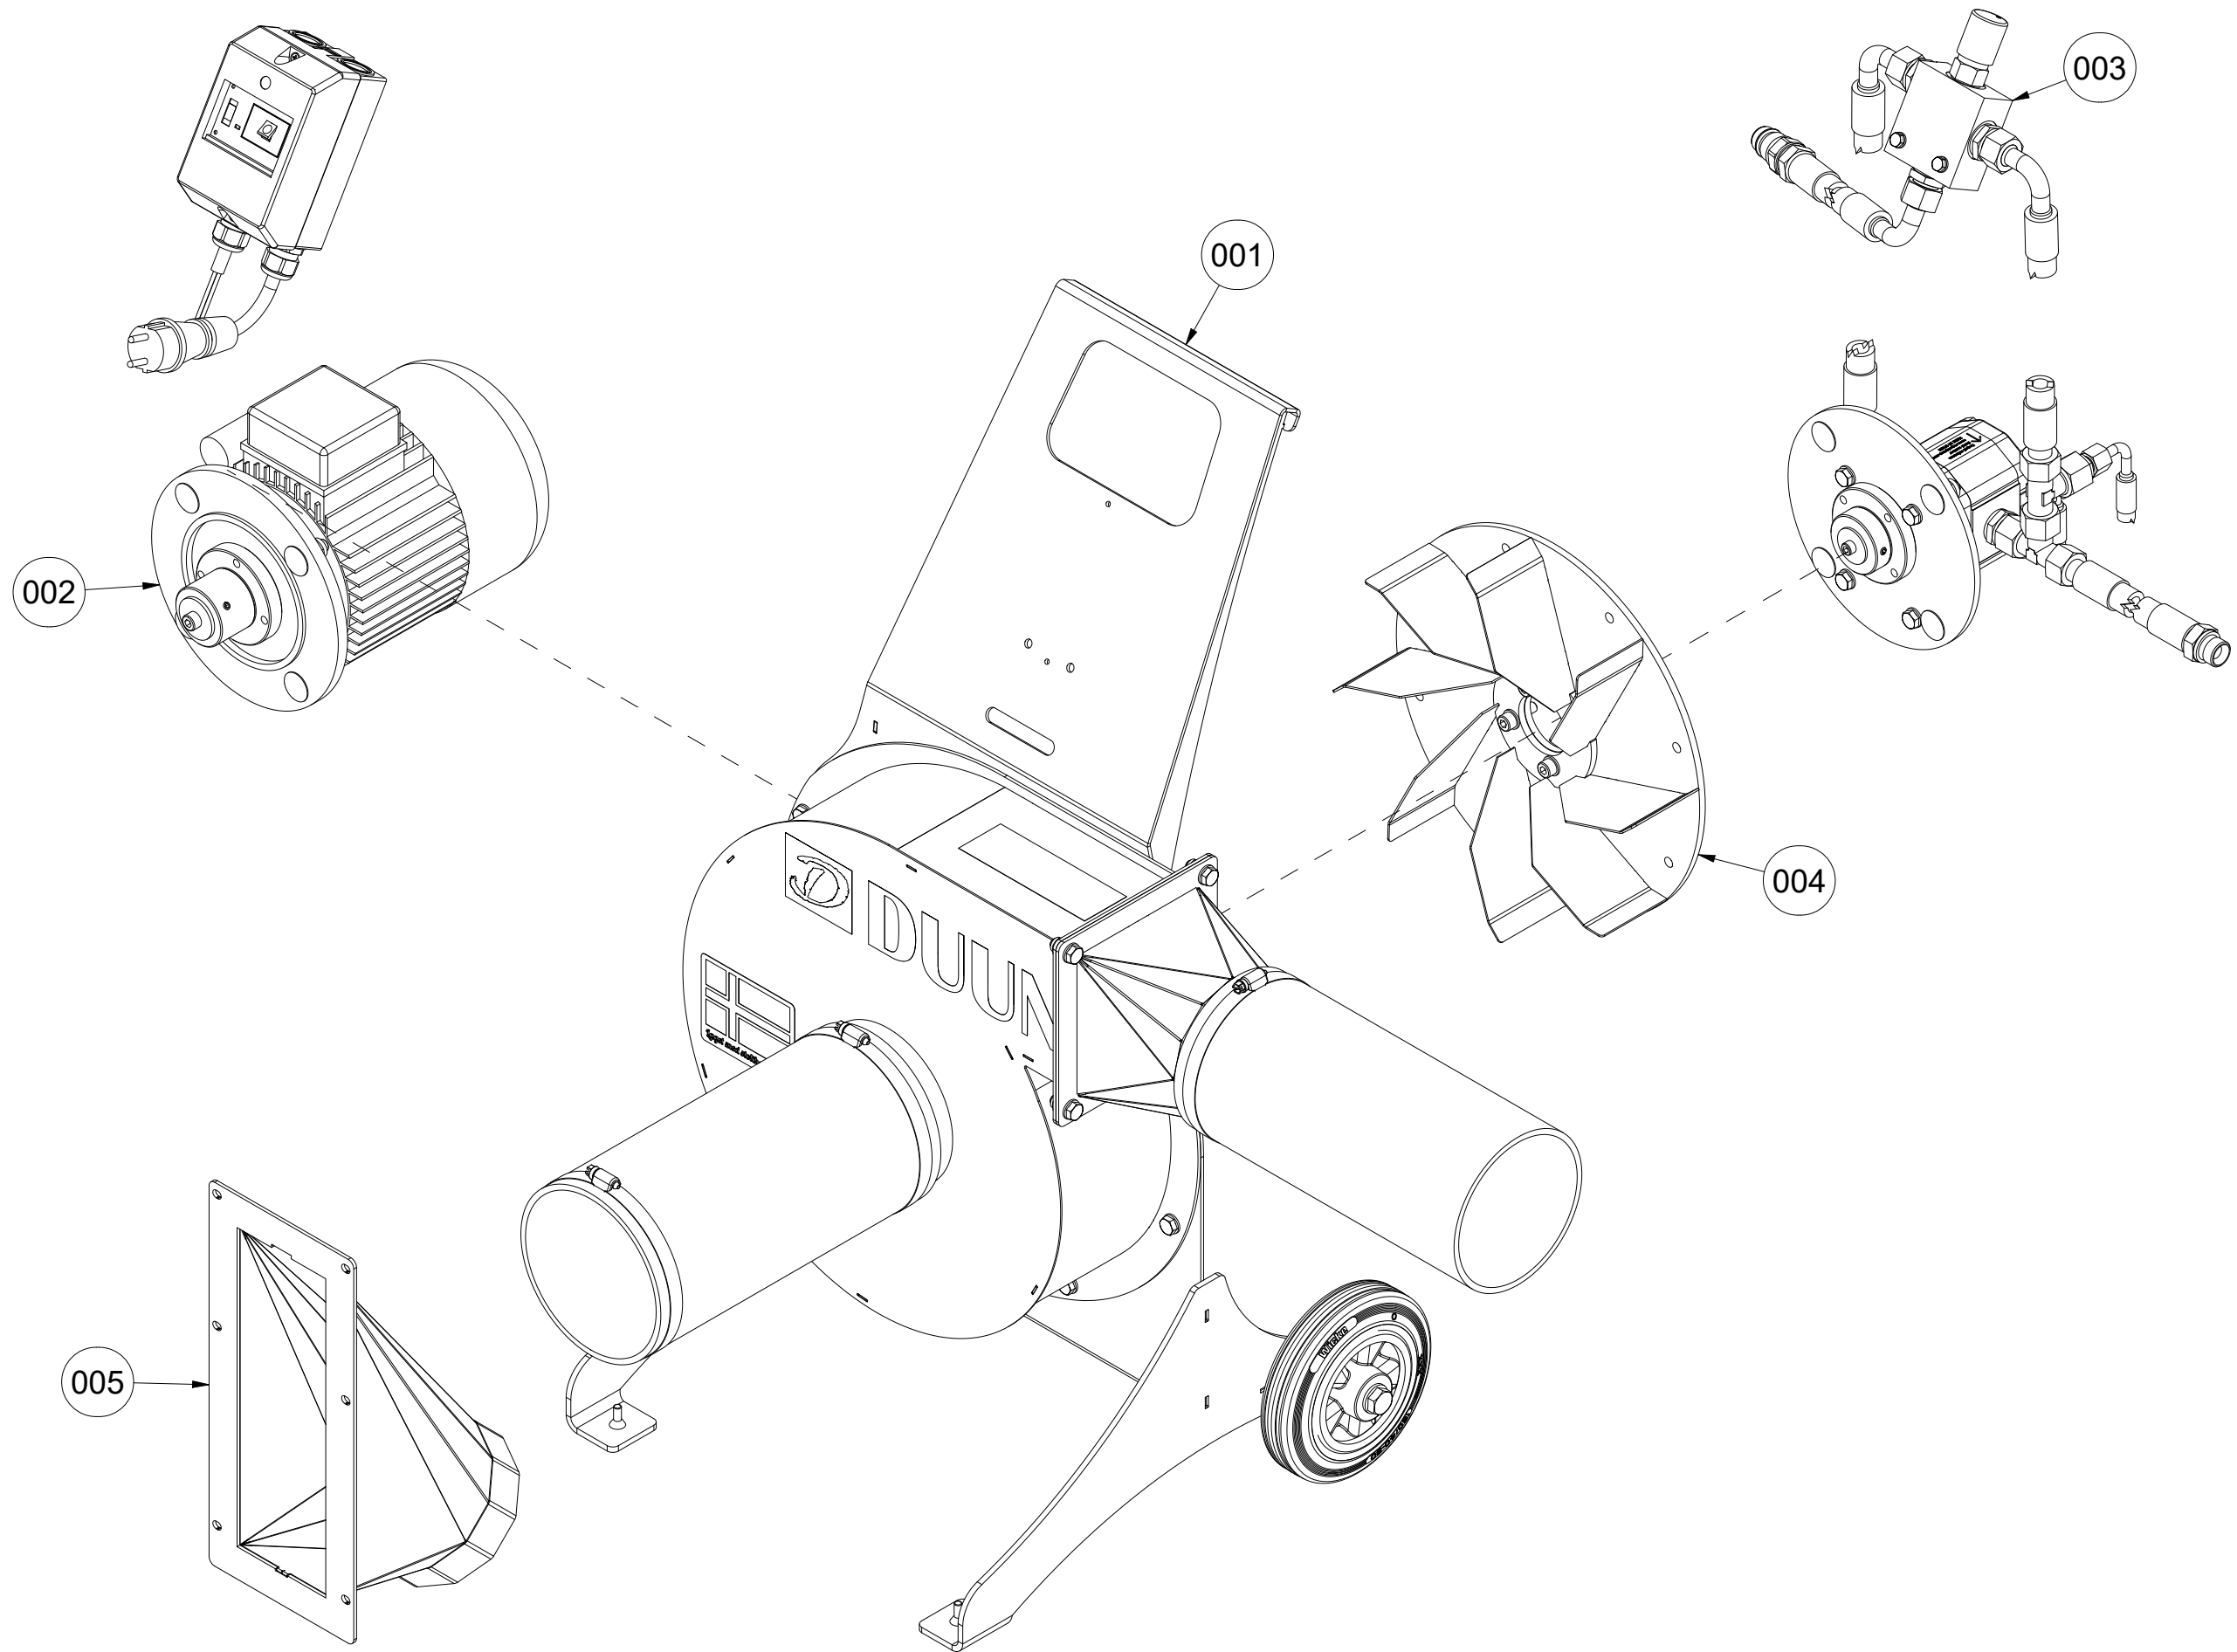

SV325 Spare parts catalogue

Duun Industrier as
7630 Åsen, Norway
www.duun.no

001 Hull SV325

Pos	Qty	Article no	Designation
1	1	41441015	Hull
2	2	41441010	Sleeve
3	2	2941409	Wheel WH. PVO 160x40-Ø20,1 HL58160x40 Ø20 HL58
4	2	2483611	Locking nut M12 EIZn DIN 985
5	4	2531069	Washer M12 EIZn DIN 125
6	2	2422364	Hexagon screw M12x90 EIZn 8.8 DIN 931
7	12	2422244	Hexagon screw M8x20 EIZn 8.8 DIN 933
8	12	2483609	Locking nut M8 EIZn DIN 985
9	24	2531047	Washer M8 EIZn DIN 125
10	1	2935071	Adhesive label Duun H60
11	1	41441014	Fan housing 325
12	1	41441017	Funnel Ø127
13	1	41441019	Spiral hose Ø127 L5000
14	1	2544235	Hose clamp Ø104-138
15	1	41441020	Spiral hose Ø140 L2000
16	2	2544236	Hose clamp Ø130-165
17	2	2225108	Rubber plug ø 20,0mm
18	1	2935188	Adhesive label 135x48 Cut hazard

002 Electric motor 1,5 kW SV325

Pos	Qty	Article no	Designation
1	1	41441007	Adapter 1.5 Kw motor
2	1	2473195	Threaded pin M6x6 St DIN 916
3	4	2344331	Locking screw M10x30 EIZn 8.8 DIN 603
4	4	2483610	Locking nut M10 EIZn DIN 985
5	4	2531060	Washer M10 EIZn DIN 125
6	1	2533058	Body washer ø9/35x3 EIZn
7	1	2477244	Unbrako cylinder screw M8x20 EIZn DIN 912
8	1	41441022	Junction box with GV2 motor protection, complete
9	2	4127615	Nipple with strain relief M20
10	2	2477161	Unbrako cylinder screw M5x12 EIZn DIN 912
11	2	2531029	Washer M5 EIZn DIN 125
12	1	41441023	Rubber cable 3G1,5 L600
13	1	41441024	Rubber cable 3G1,5 L3000
14	1	4321702	Plug 16A 230V IP54 with strain relief
15	1	4257100	Electric motor 1,5kW 230V 50Hz 2800rpm GMYL 90S-2