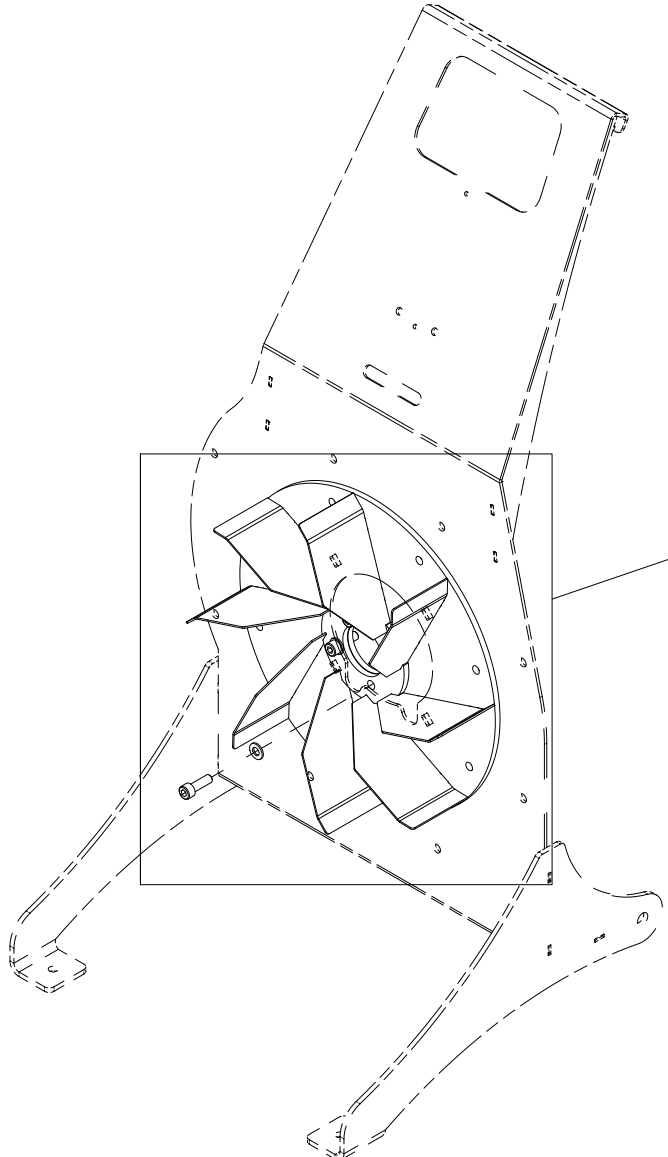

004 Fan wheel SV325

Pos	Qty	Article no	Designation
1	4	2472315	Unbrako cylinder screw M8x25 ElZn DIN 912
2	4	2531047	Washer M8 ElZn DIN 125
3	1	41441011	Fan wheel Ø325