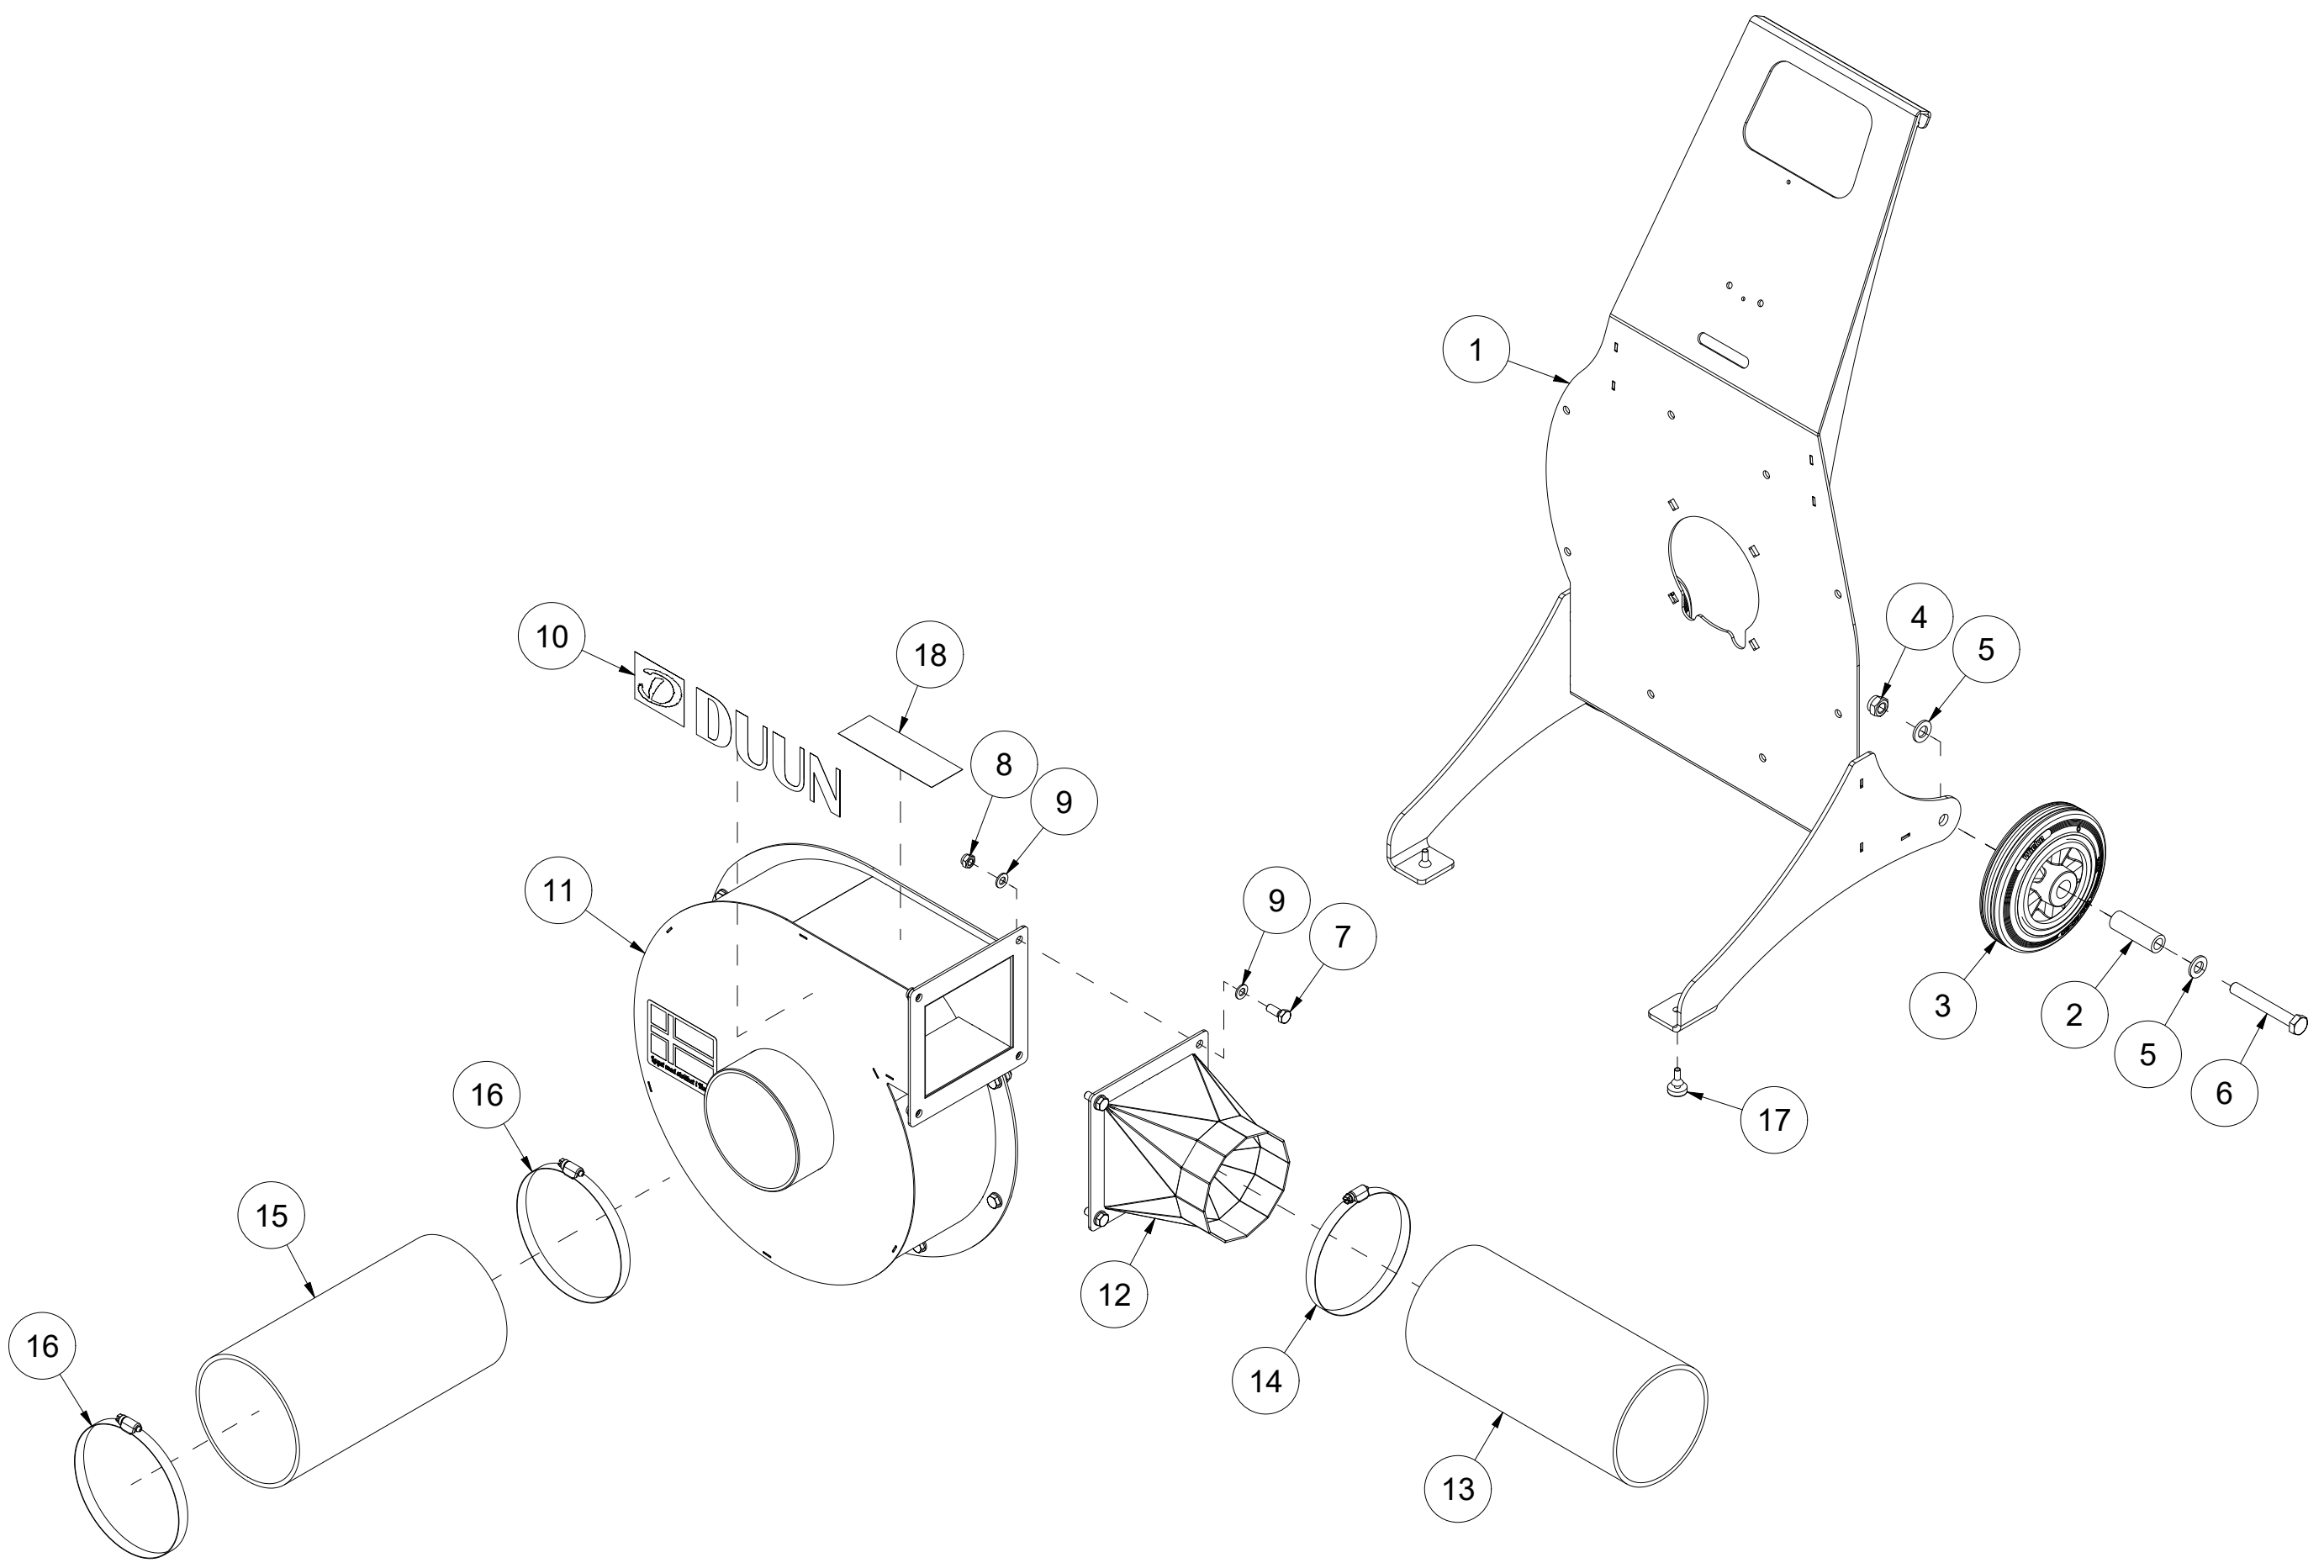

SV325 Spare parts catalogue

Duun Industrier as
7630 Åsen, Norway
www.duun.no

001 Hull SV325

Pos	Qty	Article no	Designation
1	1	41441015	Hull
2	2	41441010	Sleeve
3	2	2941409	Wheel WH. PVO 160x40-Ø20,1 HL58160x40 Ø20 HL58
4	2	2483611	Locking nut M12 EIZn DIN 985
5	4	2531069	Washer M12 EIZn DIN 125
6	2	2422364	Hexagon screw M12x90 EIZn 8.8 DIN 931
7	12	2422244	Hexagon screw M8x20 EIZn 8.8 DIN 933
8	12	2483609	Locking nut M8 EIZn DIN 985
9	24	2531047	Washer M8 EIZn DIN 125
10	1	2935071	Adhesive label Duun H60
11	1	41441014	Fan housing 325
12	1	41441017	Funnel Ø127
13	1	41441019	Spiral hose Ø127 L5000
14	1	2544235	Hose clamp Ø104-138
15	1	41441020	Spiral hose Ø140 L2000
16	2	2544236	Hose clamp Ø130-165
17	2	2225108	Rubber plug ø 20,0mm
18	1	2935188	Adhesive label 135x48 Cut hazard

002 Electric motor 1,5 kW SV325

Pos	Qty	Article no	Designation
1	1	41441007	Adapter 1.5 Kw motor
2	1	2473195	Threaded pin M6x6 St DIN 916
3	4	2344331	Locking screw M10x30 EIZn 8.8 DIN 603
4	4	2483610	Locking nut M10 EIZn DIN 985
5	4	2531060	Washer M10 EIZn DIN 125
6	1	2533058	Body washer ø9/35x3 EIZn
7	1	2477244	Unbrako cylinder screw M8x20 EIZn DIN 912
8	1	41441022	Junction box with GV2 motor protection, complete
9	2	4127615	Nipple with strain relief M20
10	2	2477161	Unbrako cylinder screw M5x12 EIZn DIN 912
11	2	2531029	Washer M5 EIZn DIN 125
12	1	41441023	Rubber cable 3G1,5 L600
13	1	41441024	Rubber cable 3G1,5 L3000
14	1	4321702	Plug 16A 230V IP54 with strain relief
15	1	4257100	Electric motor 1,5kW 230V 50Hz 2800rpm GMYL 90S-2