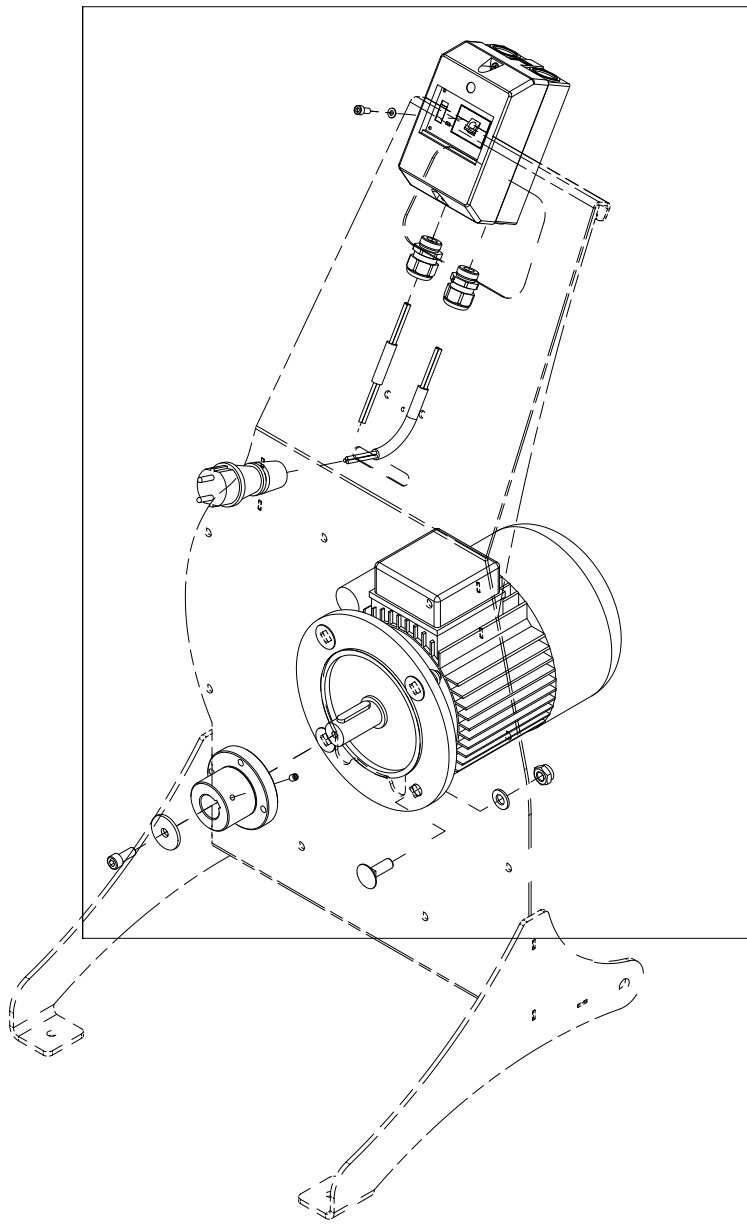

SV325 Spare parts catalogue

Duun Industrier as
7630 Åsen, Norway
www.duun.no

001 Hull SV325

Pos	Qty	Article no	Designation
1	1	41441015	Hull
2	2	41441010	Sleeve
3	2	2941409	Wheel WH. PVO 160x40-Ø20,1 HL58160x40 Ø20 HL58
4	2	2483611	Locking nut M12 EIZn DIN 985
5	4	2531069	Washer M12 EIZn DIN 125
6	2	2422364	Hexagon screw M12x90 EIZn 8.8 DIN 931
7	12	2422244	Hexagon screw M8x20 EIZn 8.8 DIN 933
8	12	2483609	Locking nut M8 EIZn DIN 985
9	24	2531047	Washer M8 EIZn DIN 125
10	1	2935071	Adhesive label Duun H60
11	1	41441014	Fan housing 325
12	1	41441017	Funnel Ø127
13	1	41441019	Spiral hose Ø127 L5000
14	1	2544235	Hose clamp Ø104-138
15	1	41441020	Spiral hose Ø140 L2000
16	2	2544236	Hose clamp Ø130-165
17	2	2225108	Rubber plug ø 20,0mm
18	1	2935188	Adhesive label 135x48 Cut hazard

002 Electric motor 1,5 kW SV325

Pos	Qty	Article no	Designation
1	1	41441007	Adapter 1.5 Kw motor
2	1	2473195	Threaded pin M6x6 St DIN 916
3	4	2344331	Locking screw M10x30 EIZn 8.8 DIN 603
4	4	2483610	Locking nut M10 EIZn DIN 985
5	4	2531060	Washer M10 EIZn DIN 125
6	1	2533058	Body washer ø9/35x3 EIZn
7	1	2477244	Unbrako cylinder screw M8x20 EIZn DIN 912
8	1	41441022	Junction box with GV2 motor protection, complete
9	2	4127615	Nipple with strain relief M20
10	2	2477161	Unbrako cylinder screw M5x12 EIZn DIN 912
11	2	2531029	Washer M5 EIZn DIN 125
12	1	41441023	Rubber cable 3G1,5 L600
13	1	41441024	Rubber cable 3G1,5 L3000
14	1	4321702	Plug 16A 230V IP54 with strain relief
15	1	4257100	Electric motor 1,5kW 230V 50Hz 2800rpm GMYL 90S-2